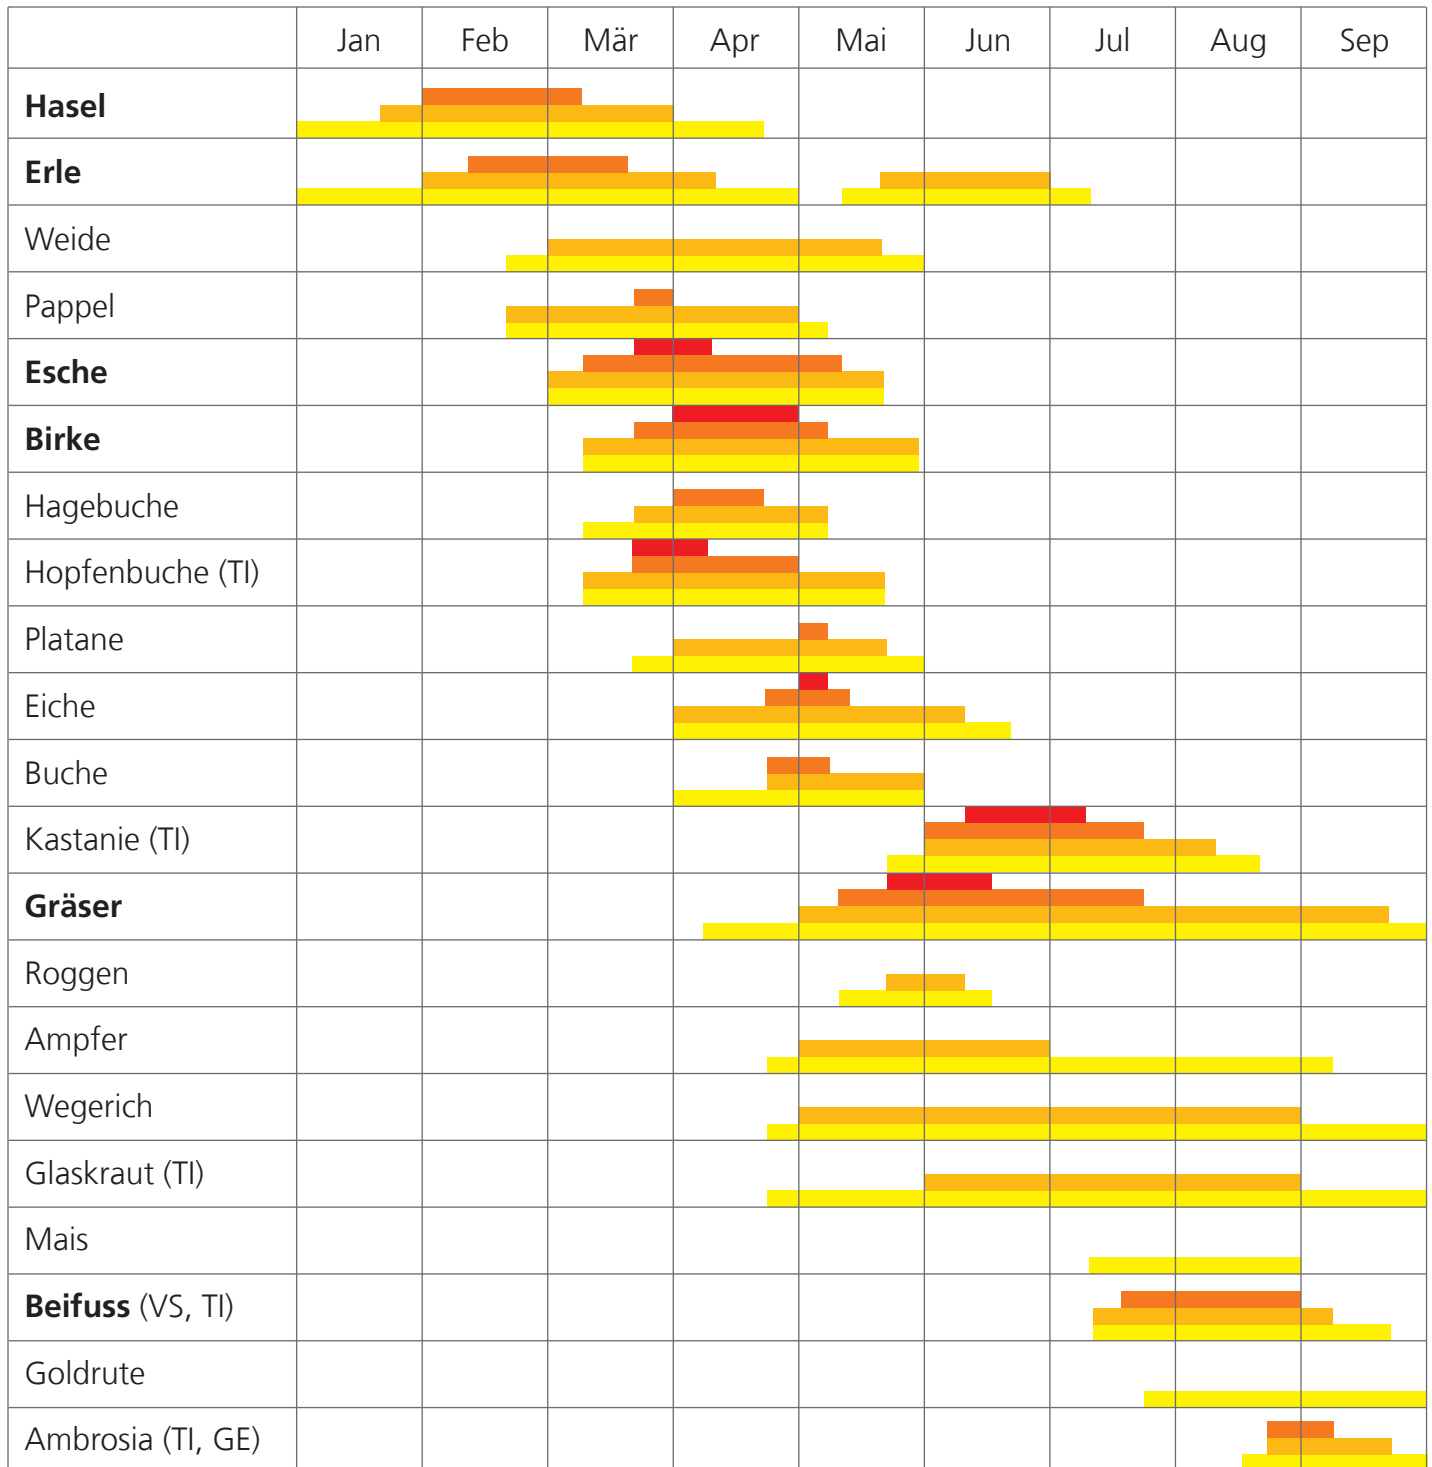

Der Pollenkalender der Schweiz

Bewahren Sie den Kalender auf,
damit Sie wissen, wann von welchen Pflanzen
Heuschnupfen-Gefahr droht.

Pollen/m³ Luft in 10 Tagen

Quelle: Meteo Schweiz